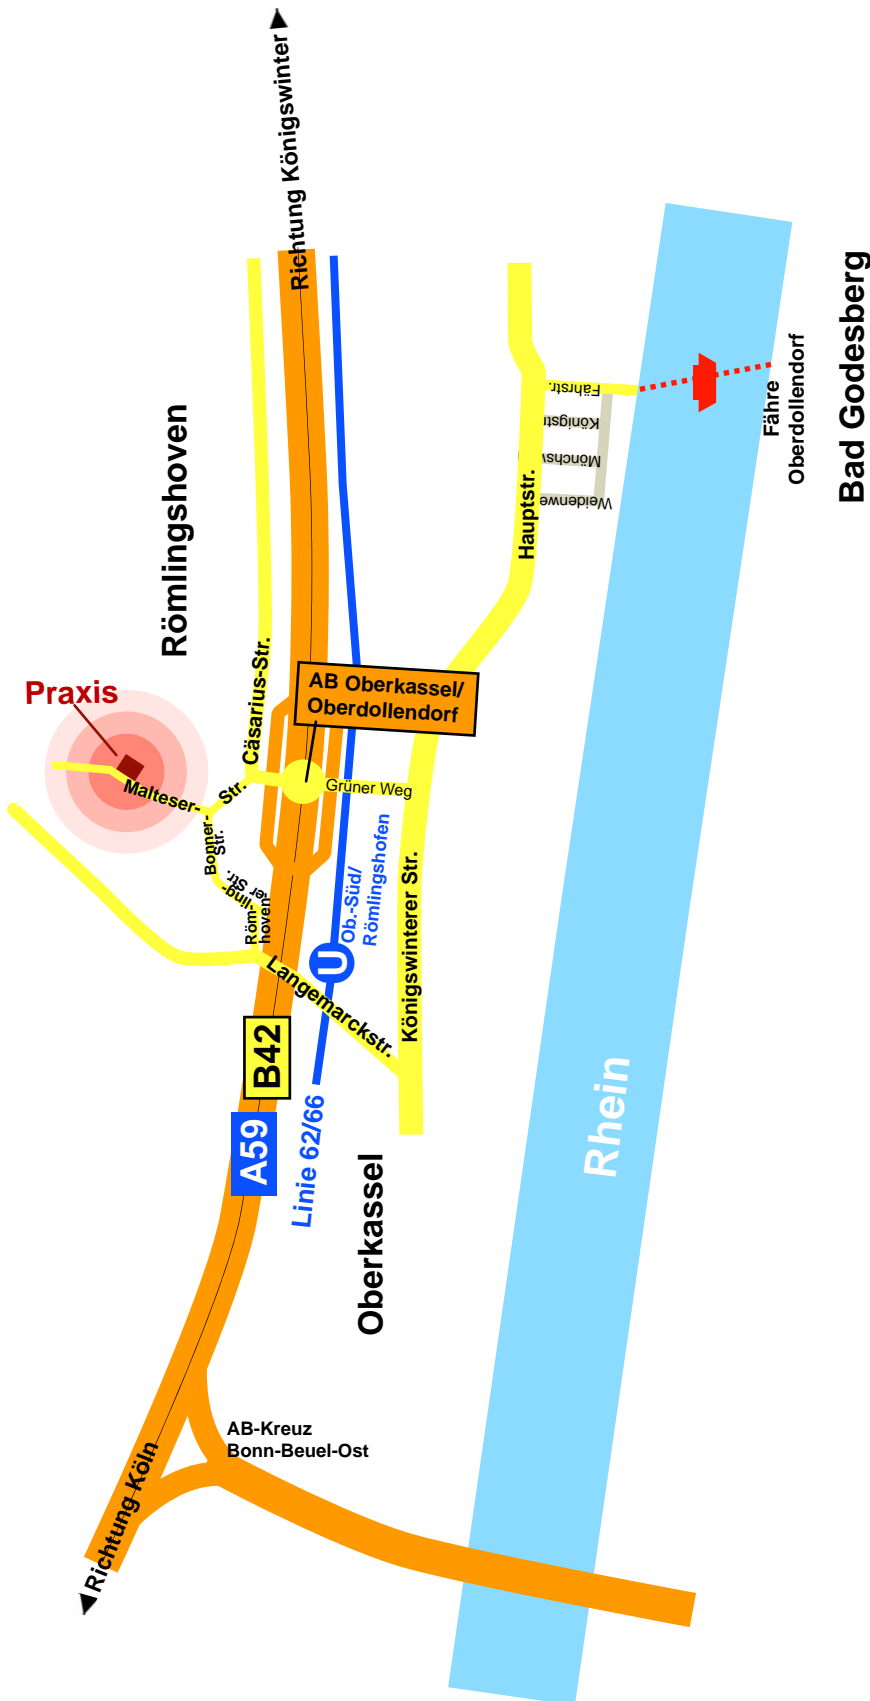

Praxisgemeinschaft Malteserstraße

Malteserstr. 44
53639 Königswinter-Römlinghoven

www.praxisgemeinschaft-malteserstrasse.de

Mit dem Auto

- A59/B42 an der **Ausfahrt Oberkassel/Oberdollendorf** abfahren
- **von Köln/Bonn** kommend: am Ende der Ausfahrt nach **links** Richtung Stildorf (vom Rhein weg) abbiegen
- von **Linz/Königswinter** kommend: am Ende der Ausfahrt nach **rechts** Richtung Stildorf (vom Rhein weg) abbiegen
- nach etwa 100 m **nicht** der abbiegenden Hauptstrasse/Rechtskurve folgen, sondern gerade aus in die Bonner Straße fahren. Dem Schild Stildorf folgen
- Nach ca. 150 m **rechts** in die Malteserstr. abbiegen
- Parkplätze sind vor dem Haus und am Ende der Strasse

Mit öffentlichen Verkehrsmitteln

- in Bonn: Straßen-/U-Bahn Linie 62 oder 66 Richtung Oberkassel/Bad Honnef nehmen
- Ausstieg Haltestelle Oberkassel-Süd/Römlinghoven
- Langemarckstr. nach rechts Richtung Wald gehen, über die Autobahn
- nach etwa 100 m **rechts** in die Römlinghoffer Str. abbiegen
- dieser folgen, sie macht einen Knick (siehe Abbildung) und nach etwa 500 m **links** in die Malteserstrasse einbiegen

Mit dem Fahrrad von Bonn-Bad Godesberg

- in Bad Godesberg die Fähre Oberdollendorf nehmen
- direkt nach der Fährauffahrt nach **links** abbiegen
- am Ende der Strasse nicht in den Weidenweg abbiegen, sondern gerade aus den Fuss- und Radweg entlang des Rheins nehmen
- Beim Gebäude eines Ruderclubs geht **rechts** der Weg durch einen Fussgängertunnel. Von dort gelangt man auf den Grünen Weg über die Autobahn
- nach etwa 100 m **nicht** der abbiegenden Hauptstrasse/Rechtskurve folgen, sondern gerade aus in die Bonner Straße fahren. Dem Schild Stildorf folgen
- Nach ca. 150 m **rechts** in die Malteserstr. abbiegen